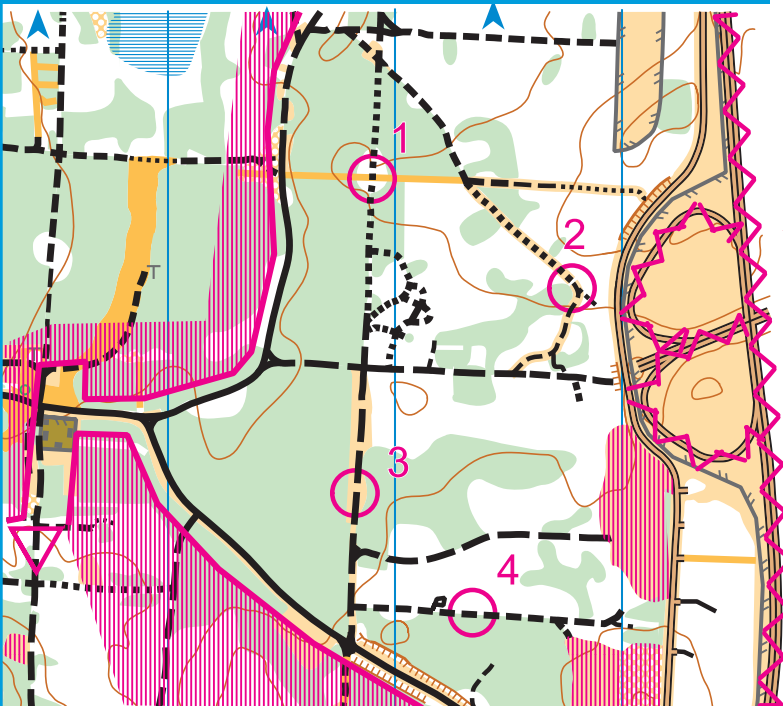

warm up area middle

1 : 10 000

e - 5 m